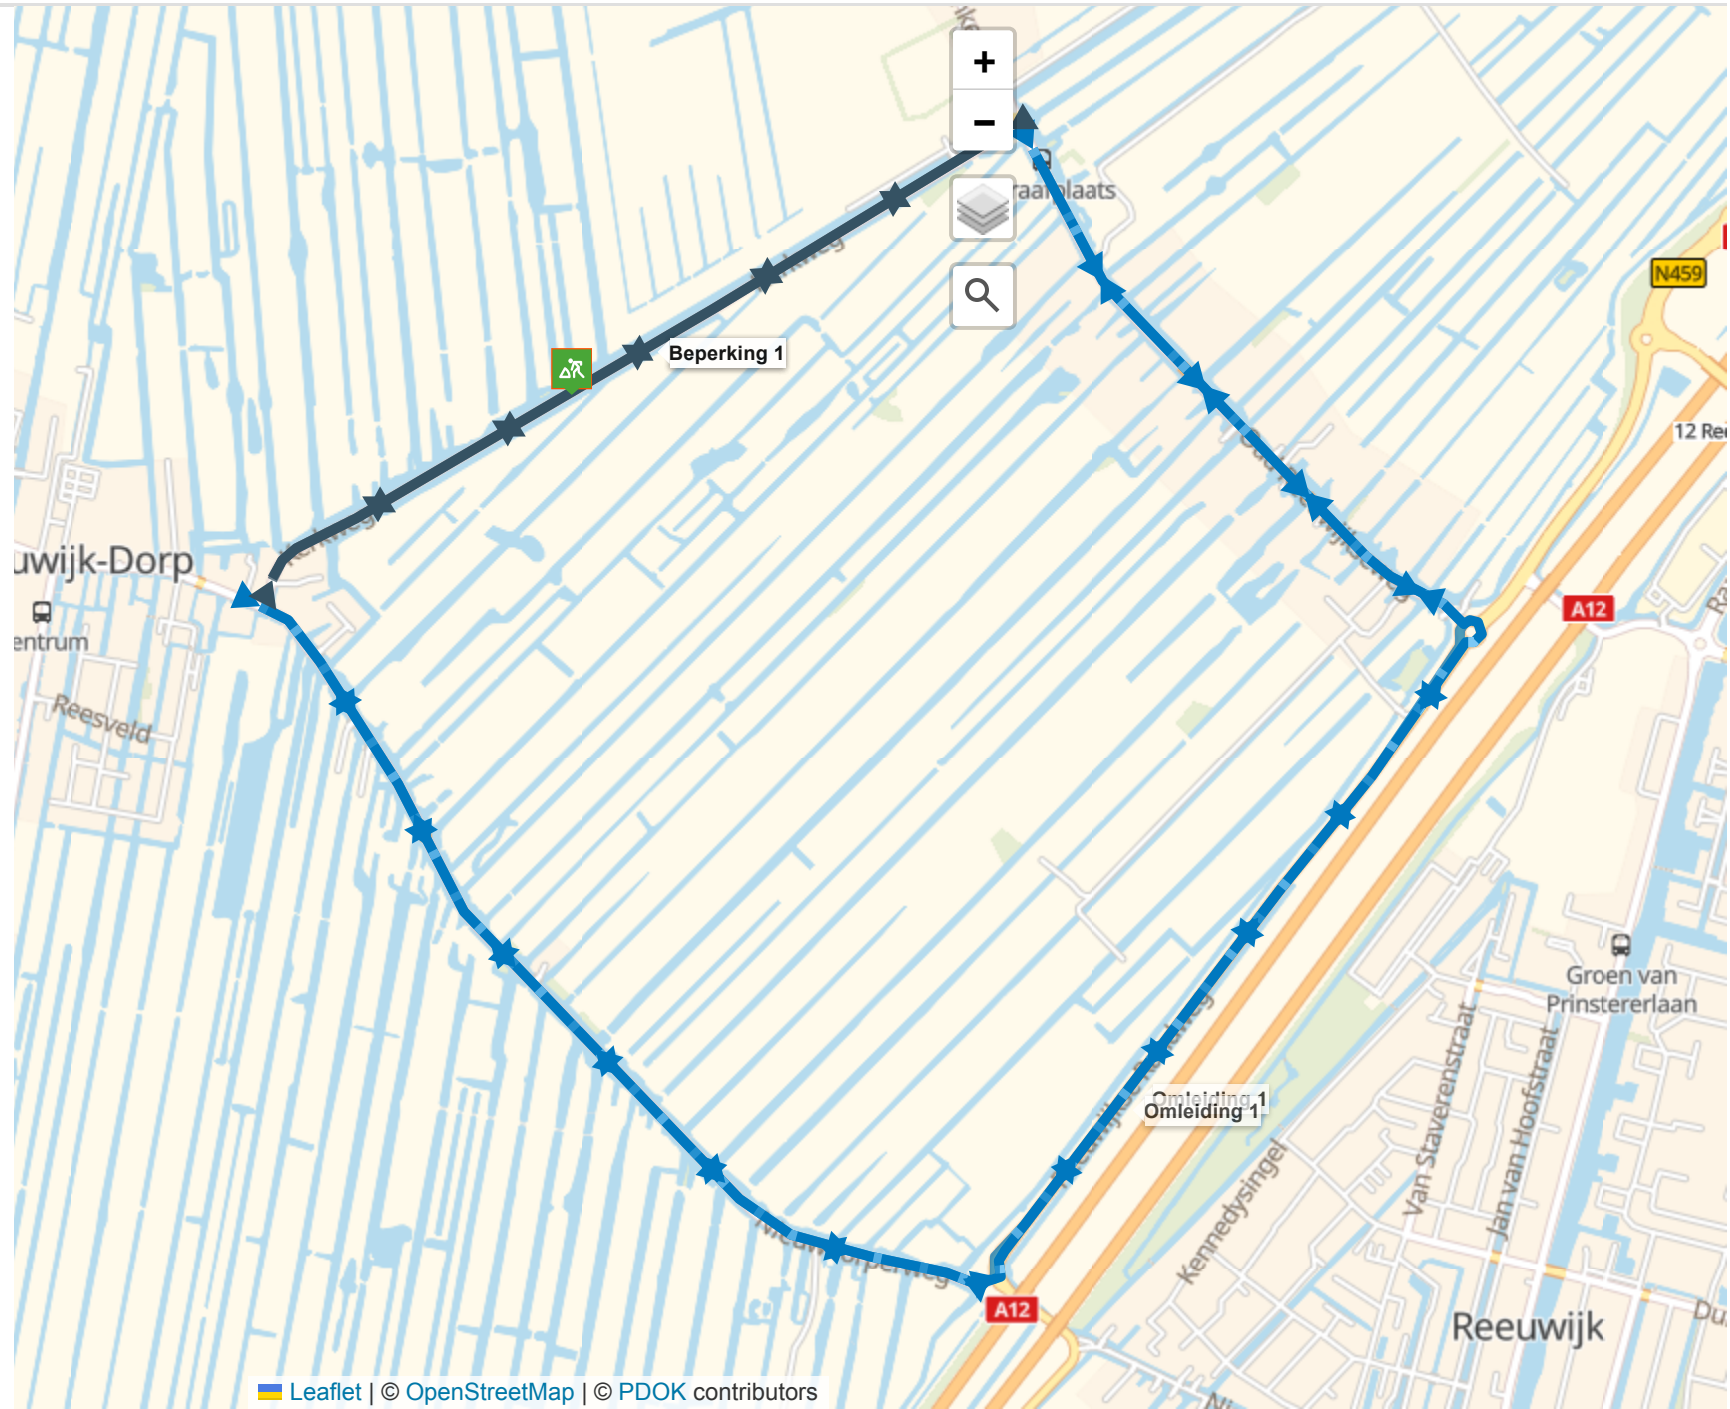

## M375296 Kerkweg Reeuwijk Kabels / Leidingen

**Infra beheerder**

Gemeente Bodegraven-  
Reeuwijk

**Soort werk**

Kabels / Leidingen

**Toevoeging**

**Gevolg voor het  
(vaar)wegverkeer**

Weg dicht in beide richtingen

**Verwachte vertraging**

< 5 minuten

**Impact**

Kleine hinder

**Uitvoerperiode**

Terugkerende uitvoerperiode 1

In de periode 24-02-2025 tot  
en met 28-02-2025

op elke maandag, dinsdag,  
woensdag, donderdag, vrijdag  
van 07:00 tot 17:00

**Werklocatie****Traject / Vaarweg**

Kerkweg

**Wijk / Kern-naam****Plaatsnaam**

Reeuwijk

**Toelichting****Aanvullende informatie****Hyperlink****Opmerkingen****Contactinformatie**